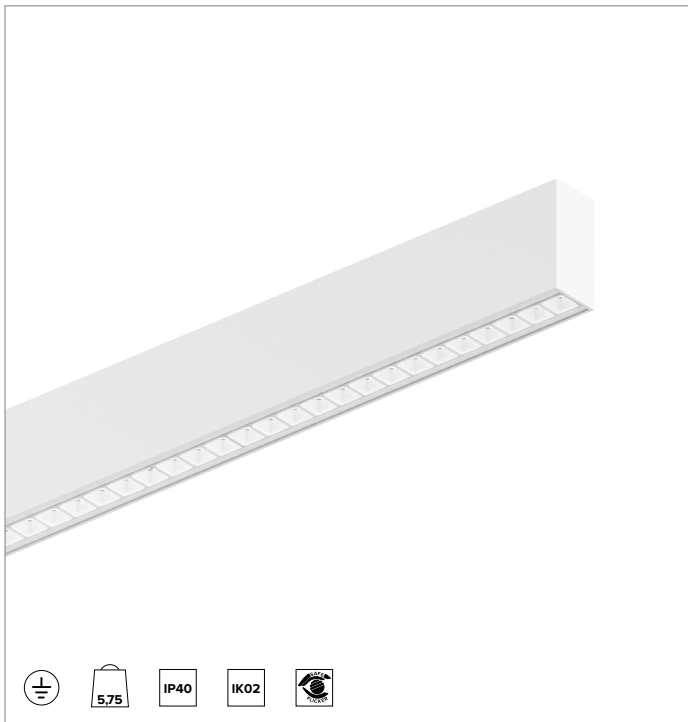

T018BX840ELPW | LOGICO EASY Stand Alone 37 - UGR19

Luminaria lineal de LED stand alone para instalaciones a plafón o en suspensión

	4000K	H(m)	D1(m)	D2(m)	E _{max} (lx)
Ra80			66°	64°	
Fixture Power	68W	1	1.29	1.26	3728
Source Flux	8402lm	2	2.58	2.52	932
Fixture Flux	8403lm	3	3.86	3.78	414
Efficacy	124lm/W	4	5.15	5.04	233
G0347A I _{max} =502cd/klm	I _{max} = 4219cd	5	6.44	6.30	149

CCT nominal: 4000K

Duración útil (L80/B10): 100000h tq +25°C

CARACTERÍSTICAS LUMINOTÉCNICAS

Emisión directa/indirecta. Luz controlada. Ópticas celulares UGR19: sistema óptico compuesto por lentes con facetas diferenciadas para optimizar la dirección del flujo luminoso y óptica celular antideslumbrante de policarbonato en blanco (UGR<19 y L65<1500 cd/m² EN-12464-1).

Cuerpo de aluminio extruido pintado de sección 37mm y tapas finales de policarbonato. Pantalla superior de cierre de policarbonato traslúcido.

Color y acabado: Blanco

Dimensiones: L=2243mm

Peso: 5,75Kg

Versión: LINEAL