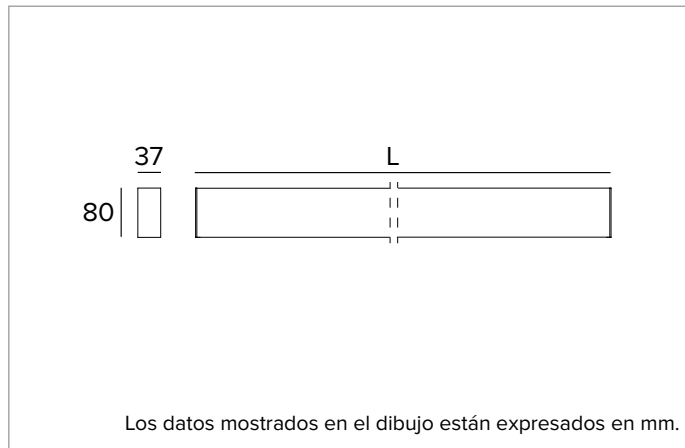

T018BX840ELPW | LOGICO EASY Stand Alone 37 - UGR19

Luminaria lineal de LED stand alone para instalaciones a plafón o en suspensión

	4000K	H(m)	D1(m)	D2(m)	E _{max} (lx)
Ra80			66°	64°	
Fixture Power	68W	1	1.29	1.26	3728
Source Flux	8402lm	2	2.58	2.52	932
Fixture Flux	8403lm	3	3.86	3.78	414
Efficacy	124lm/W	4	5.15	5.04	233
G0347A I _{max} =502cd/klm	I _{max} = 4219cd	5	6.44	6.30	149

Cuerpo de aluminio extruido pintado de sección 37mm y tapas finales de policarbonato. Pantalla superior de cierre de policarbonato traslúcido.

Color y acabado: Blanco

Dimensiones: L=2243mm

Peso: 5,75Kg

Versión: LINEAL